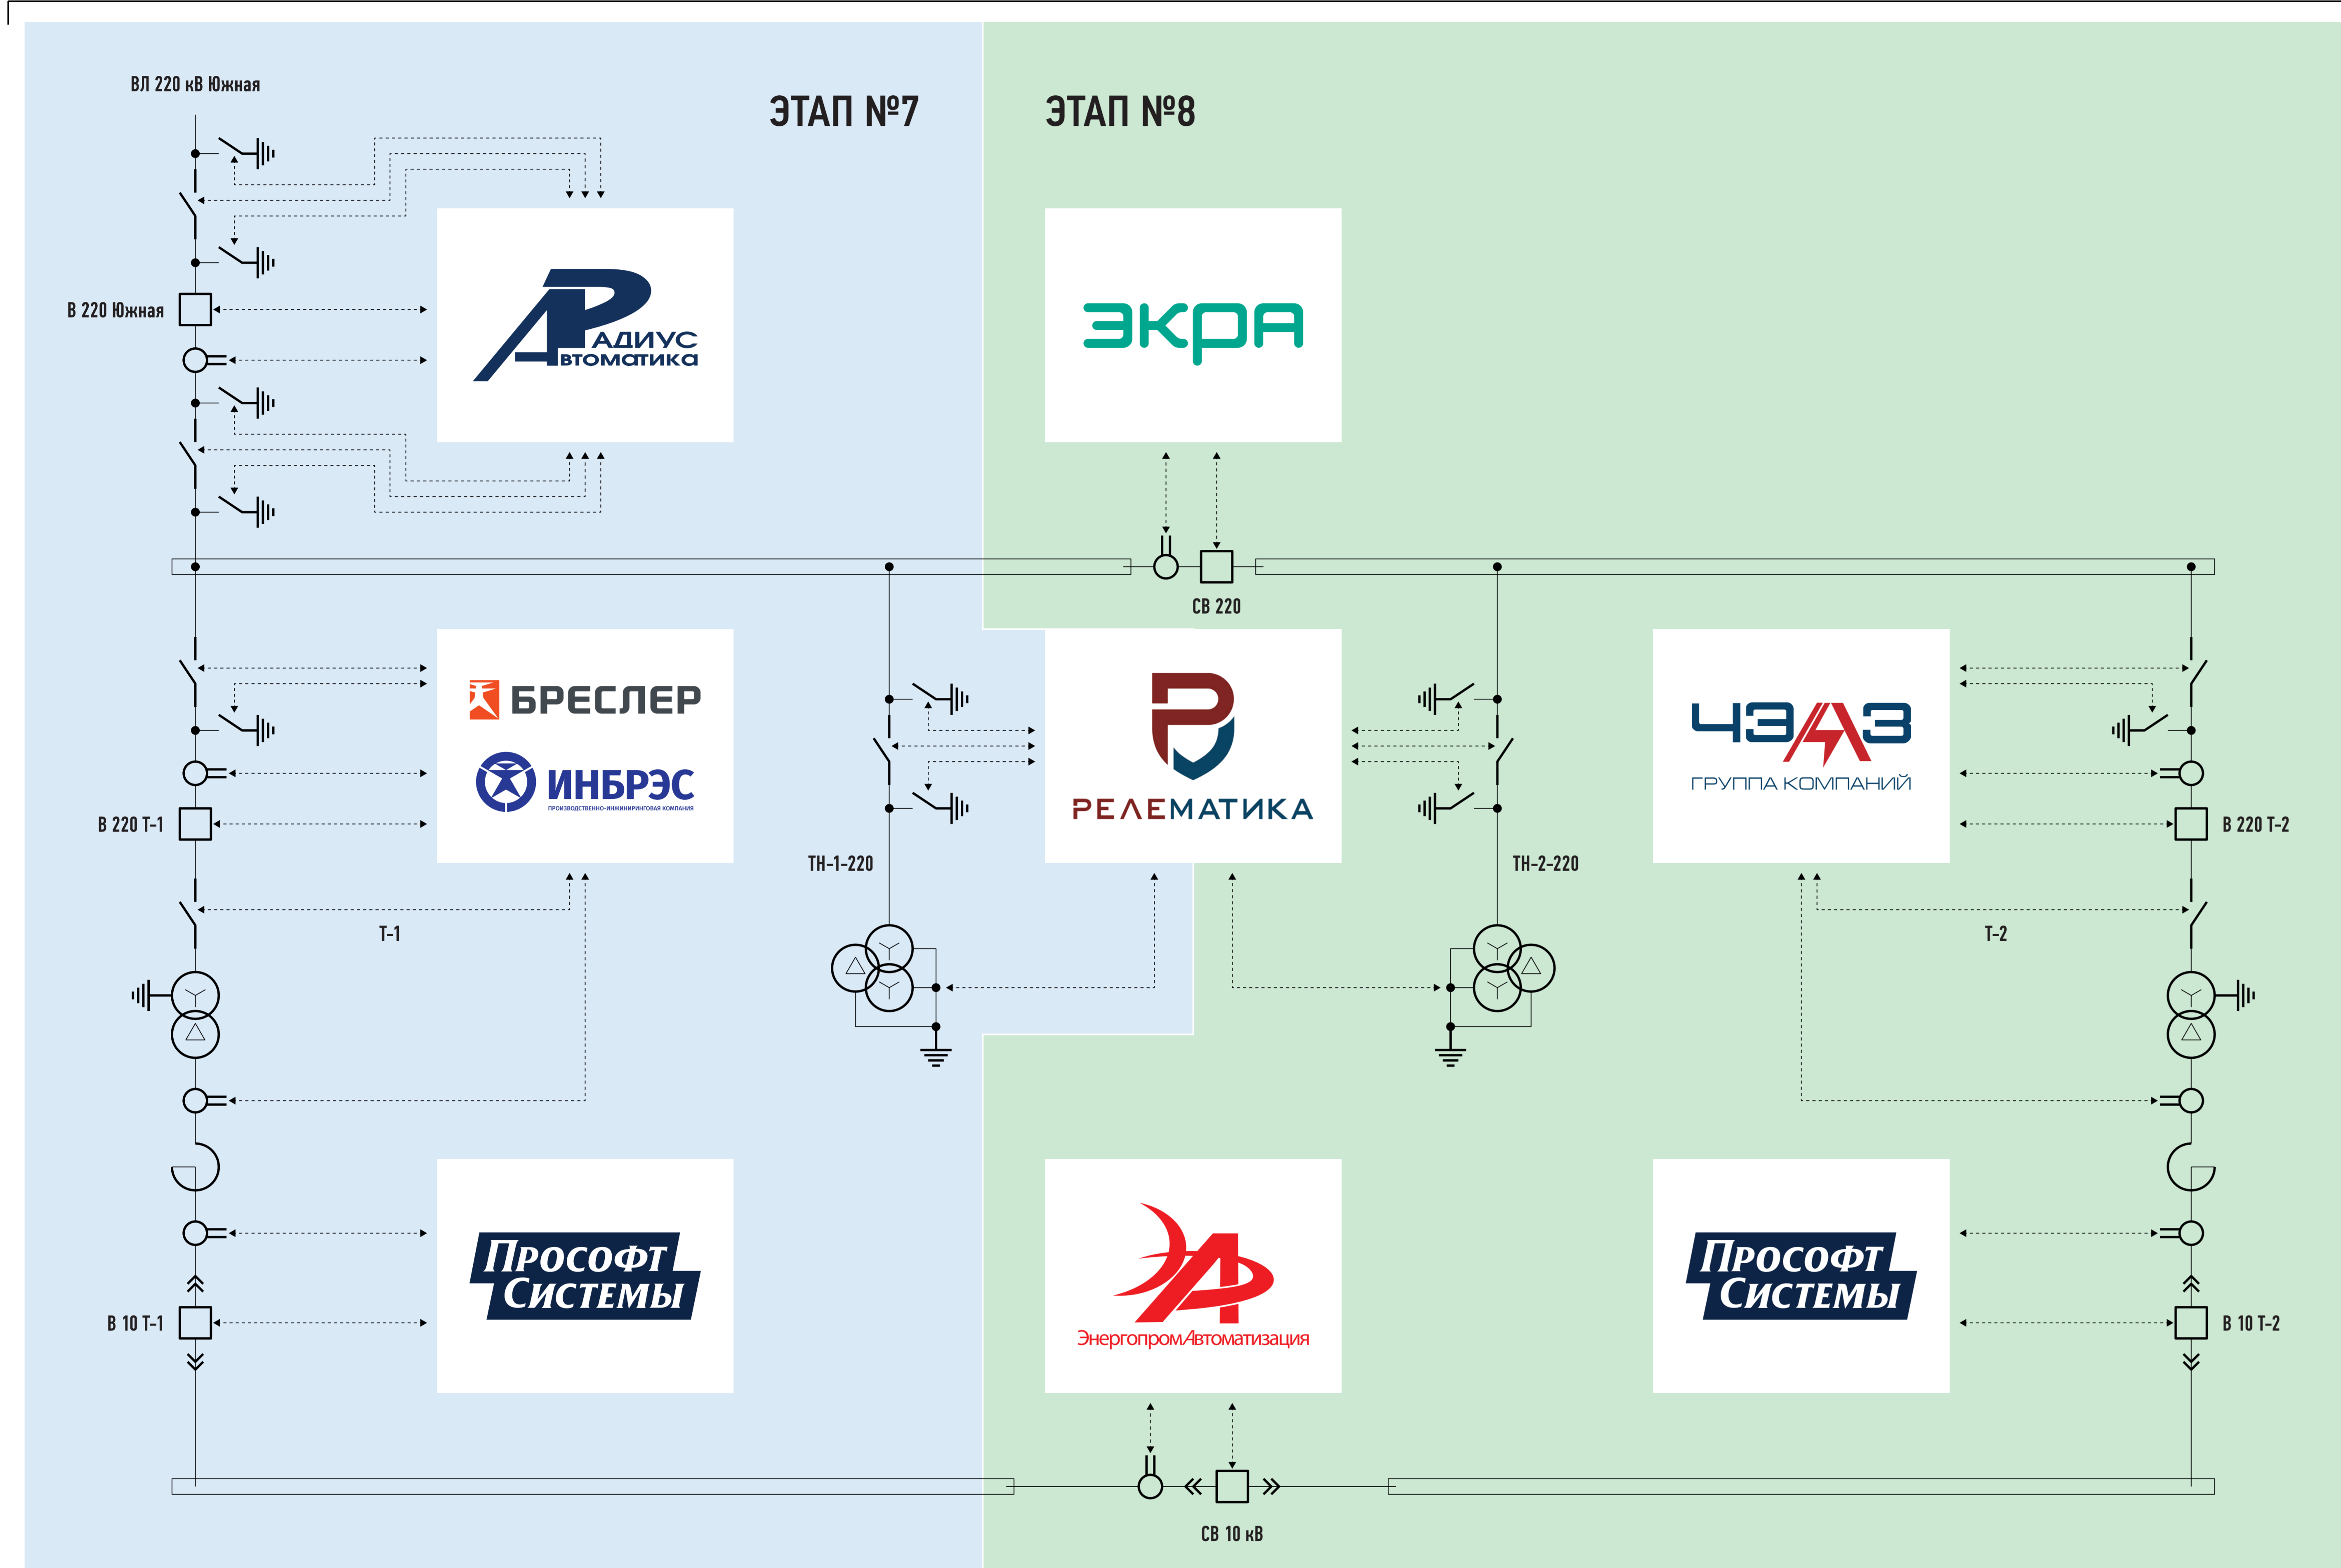

СХЕМА УЧЕБНОГО ПОЛИГОНА

ПТК «ТЕКВЕЛ ПАРК» ТЕКУЩЕГО СЕТЕВОГО ТРАФИКА ЦП

СТРУКТУРНАЯ СХЕМА ЛВС