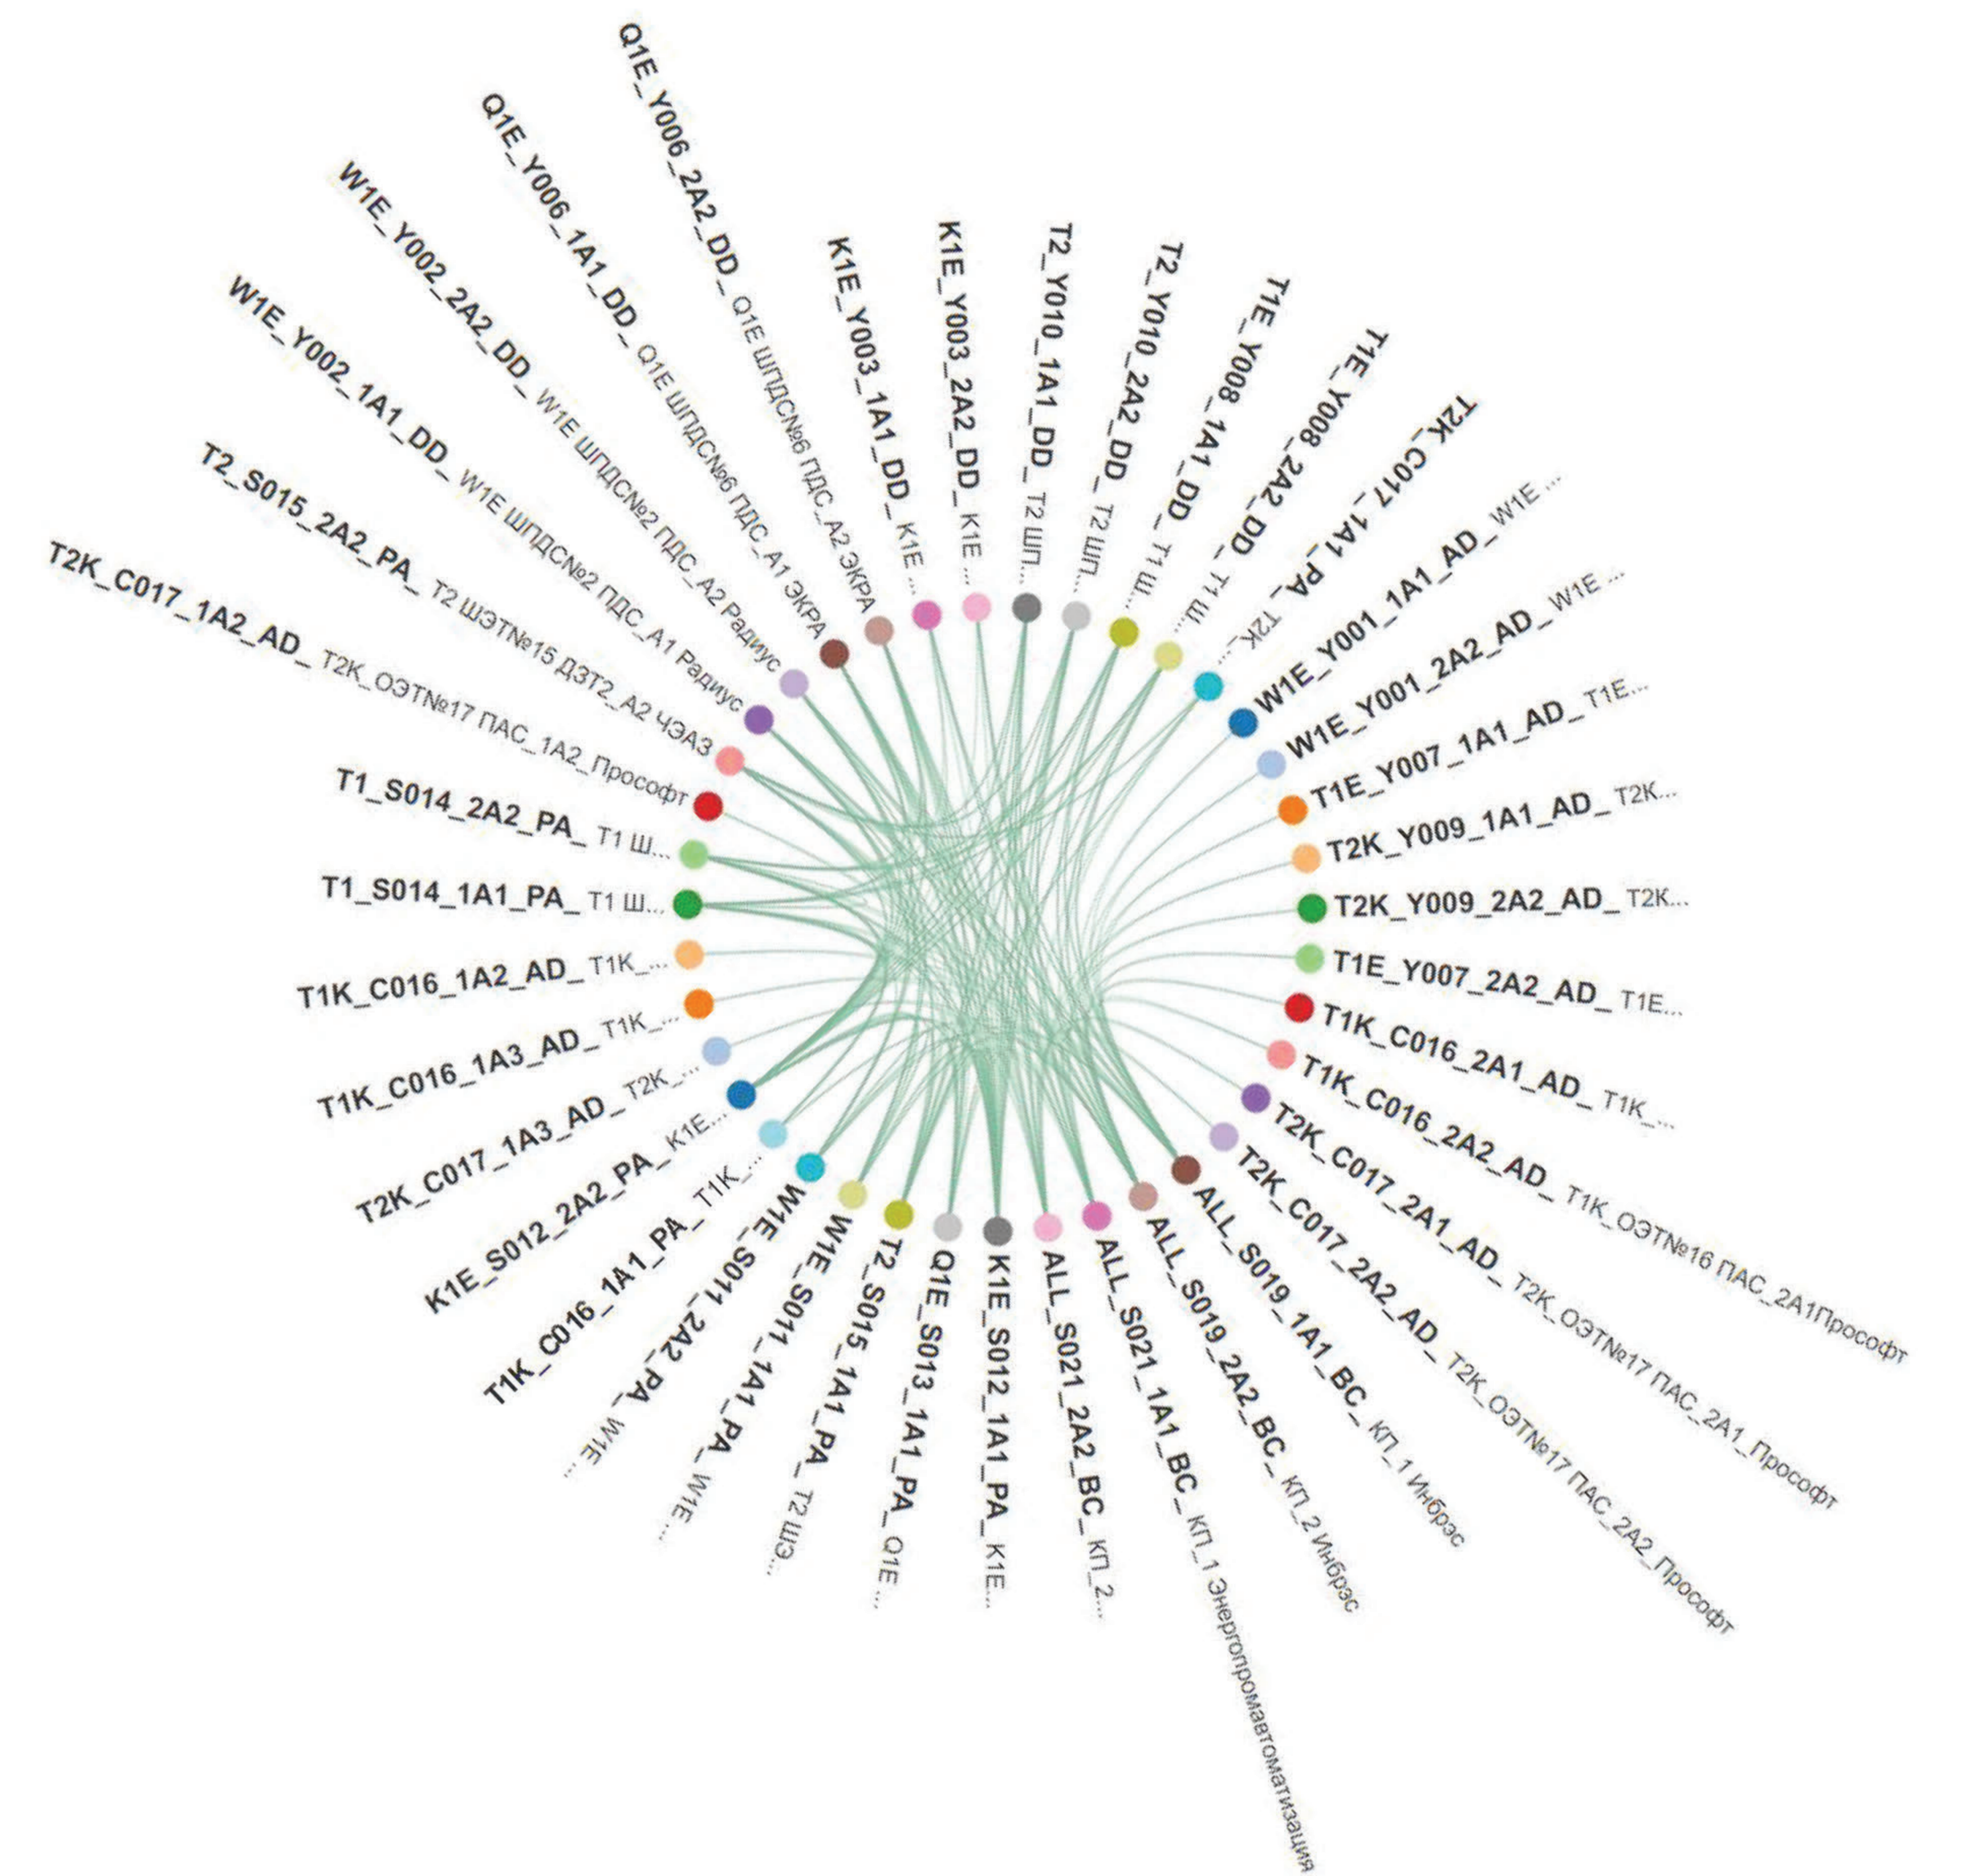

СХЕМА УЧЕБНОГО ПОЛИГОНА

ПТК «ТЕКВЕЛ ПАРК» ТЕКУЩЕГО СЕТЕВОГО ТРАФИКА ЦП

СТРУКТУРНАЯ СХЕМА ЛВС